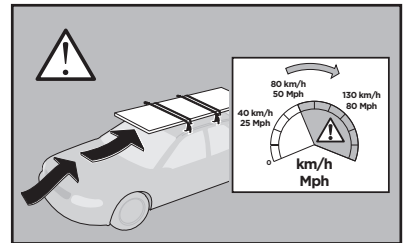

Thule Rapid System Kit 1445

> Instructions

FORD Mondeo (Mk.IV.), 4-dr Sedan, 07-14

FORD Mondeo (Mk.IV.), 5-dr Hatchback, 07-14

ISO 11154-E

141445

C.20150126
519-1445-03

Bring your life

thule.com

- 33 x1
- 34 x1
- 191 x1
- 192 x1

- 873 x1
- 874 x1
- 882 x1
- 883 x1

x1

x1

1

	X (scale)	X (mm)	X (inch)
FORD Mondeo (Mk.IV.), 4-dr Sedan, 07-14	41	1061	41 3/4
FORD Mondeo (Mk.IV.), 5-dr Hatchback, 07-14	41	1061	41 3/4