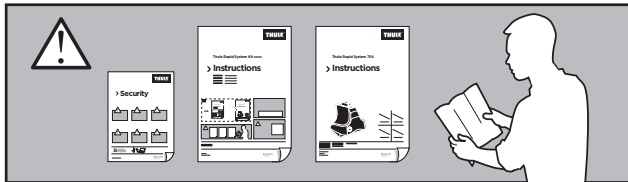

Thule Rapid System Kit 1445

> Instructions

FORD Mondeo (Mk.IV.), 4-dr Sedan, 07-14

FORD Mondeo (Mk.IV.), 5-dr Hatchback, 07-14

ISO 11154-E

141445

C.20150126
519-1445-03

Bring your life