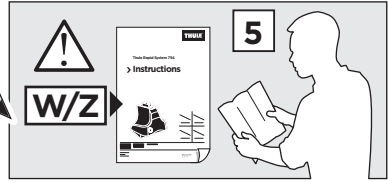

3

	W (mm)	Z (mm)	W (inch)	Z (inch)
FORD Mondeo (Mk.IV), 4-dr Sedan, 07-14	270	820	10 ⁵/₈	32 ¹/₄
FORD Mondeo (Mk.IV), 5-dr Hatchback, 07-14	270	820	10 ⁵/₈	32 ¹/₄