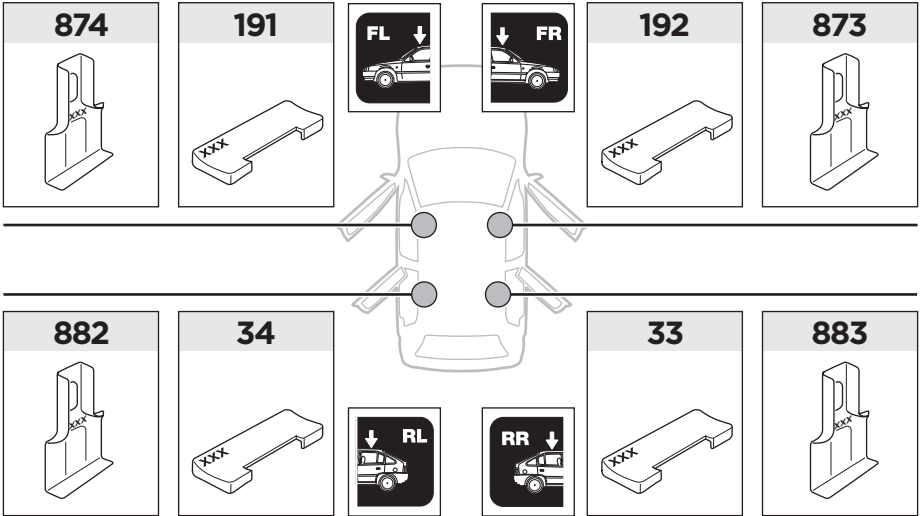

thule.com

- 33 x1
- 34 x1
- 191 x1
- 192 x1

- 873 x1
- 874 x1
- 882 x1
- 883 x1

x1

x1

1

	X (scale)	X (mm)	X (inch)
FORD Mondeo (Mk.IV.), 4-dr Sedan, 07-14	41	1061	41 3/4
FORD Mondeo (Mk.IV.), 5-dr Hatchback, 07-14	41	1061	41 3/4

	Y (scale)	Y (mm)	Y (inch)
FORD Mondeo (Mk.IV.), 4-dr Sedan, 07-14	37	1021	40 1/4
FORD Mondeo (Mk.IV.), 5-dr Hatchback, 07-14	37	1021	40 1/4

2

FORD Mondeo (Mk.IV), 4-dr Sedan, 07-14
FORD Mondeo (Mk.IV), 5-dr Hatchback, 07-14

3

	W (mm)	Z (mm)	W (inch)	Z (inch)
FORD Mondeo (Mk.IV), 4-dr Sedan, 07-14	270	820	10 ⁵/₈	32 ¹/₄
FORD Mondeo (Mk.IV), 5-dr Hatchback, 07-14	270	820	10 ⁵/₈	32 ¹/₄