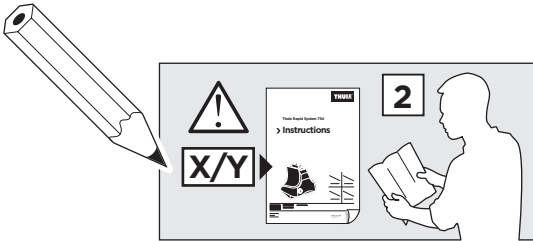

thule.com

- 33 x1
- 34 x1
- 191 x1
- 192 x1

- 873 x1
- 874 x1
- 882 x1
- 883 x1

x1

x1

1

	X (scale)	X (mm)	X (inch)
FORD Mondeo (Mk.IV.), 4-dr Sedan, 07-14	41	1061	41 3/4
FORD Mondeo (Mk.IV.), 5-dr Hatchback, 07-14	41	1061	41 3/4

	Y (scale)	Y (mm)	Y (inch)
FORD Mondeo (Mk.IV.), 4-dr Sedan, 07-14	37	1021	40 1/4
FORD Mondeo (Mk.IV.), 5-dr Hatchback, 07-14	37	1021	40 1/4

2

FORD Mondeo (Mk.IV), 4-dr Sedan, 07-14
FORD Mondeo (Mk.IV), 5-dr Hatchback, 07-14