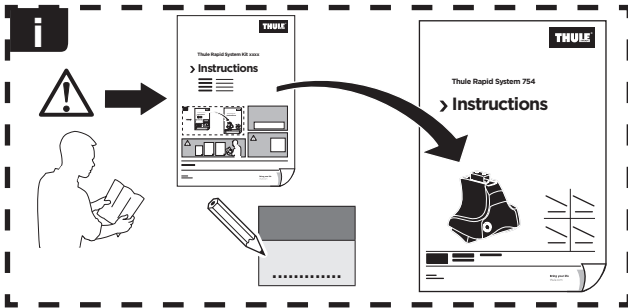

Thule Rapid System Kit 1445

> Instructions

FORD Mondeo (Mk.IV.), 4-dr Sedan, 07-14

FORD Mondeo (Mk.IV.), 5-dr Hatchback, 07-14

ISO 11154-E

141445

C.20150126
519-1445-03

Bring your life