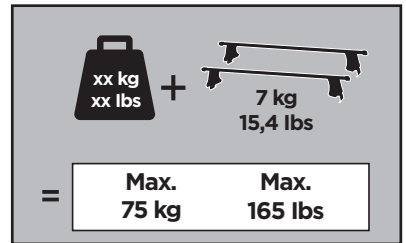

Thule Rapid System Kit 1445

> Instructions

FORD Mondeo (Mk.IV.), 4-dr Sedan, 07-14

FORD Mondeo (Mk.IV.), 5-dr Hatchback, 07-14

ISO 11154-E

141445

C.20150126
519-1445-03

Bring your life

thule.com

- 33 x1
- 34 x1
- 191 x1
- 192 x1

- 873 x1
- 874 x1
- 882 x1
- 883 x1

x1

x1

1

	X (scale)	X (mm)	X (inch)
FORD Mondeo (Mk.IV.), 4-dr Sedan, 07-14	41	1061	41 3/4
FORD Mondeo (Mk.IV.), 5-dr Hatchback, 07-14	41	1061	41 3/4