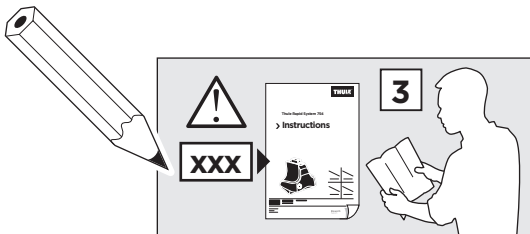

2

FORD Mondeo (Mk.IV), 4-dr Sedan, 07-14
FORD Mondeo (Mk.IV), 5-dr Hatchback, 07-14